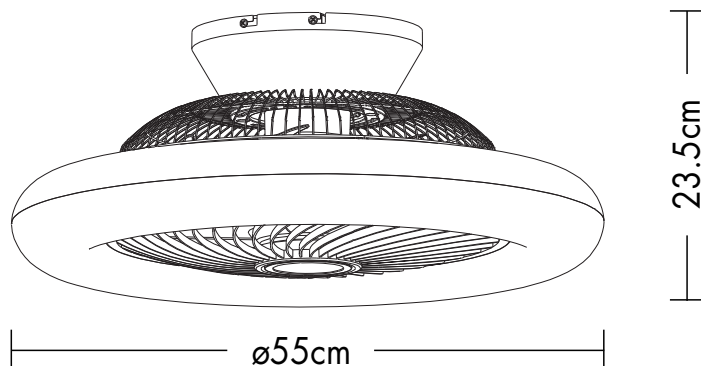

INSTRUCTION MANUAL

Clima CL Black 103506

Ceiling Fan lamp
incl. LED QL7001008
3x1450lm Module
2000lm Lamp
3x13.5W LED Module
40W Lamp
220-240V~50Hz
3000-6500-4000K
CRI > 80
30000 h
15000 ON/OFF

Overall Sizes:

FittinQ B.V.

Smaragdweg 52, 5527 LB Hapert, The Netherlands
www.qazqa.nl

QAZQA

103506

3x13.5W LED

incl. LED Board: QL7001008

220-240V~50Hz

	QR	EAN
<p>(DE) Dieses Produkt enthält eine Lichtquelle der Energieeffizienzklasse F (EN) This product contains a light source of energy efficiency class F (FR) Ce produit comprend une source de lumière de classe d'efficacité énergétique F (NL) Dit product bevat een lichtbron van energie-efficiëntieklasse F (PL) Produkt ten zawiera źródło światła o klasie efektywności energetycznej F (NO) Dette produktet inneholder en lyskilde i energieeffektivitetsklasse F (DK) Dette produkt indeholder en lyskilde af energieeffektklasse F (SE) Denna produkt innehåller en ljuskälla i energieffektivitetsklass F (FI) Tämä tuote sisältää energiatehokkuusluokan F valonlähteen (IT) Questo prodotto contiene una sorgente luminosa della classe di efficienza energetica F (ES) Este producto contiene una fuente de luz de la clase de eficiencia energética F (CZ) Tento výrobek obsahuje světelný zdroj třídy energetické účinnosti F (PT) Este produto contém uma fonte de luz da classe de eficiência energética F (GR) Αυτό το προϊόν περιέχει μια φωτεινή πηγή ενεργειακής απόδοσης κλάσης F (SK) Tento výrobok obsahuje zdroj svetla triedy energetickej efektivity F</p>		871888119071