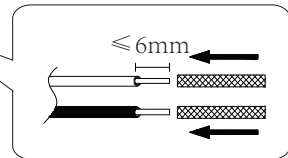

INSTRUCTION MANUAL

Clima CL Black 103506

Ceiling Fan lamp
incl. LED QL7001008
3x1450lm Module
2000lm Lamp
3x13.5W LED Module
40W Lamp
220-240V~50Hz
3000-6500-4000K
CRI > 80
30000 h
15000 ON/OFF

Overall Sizes:

FittinQ B.V.

Smaragdweg 52, 5527 LB Hapert, The Netherlands
www.qazqa.nl

QAZQA

103506

3x13.5W LED

incl. LED Board: QL7001008

220-240V~50Hz

	QR	EAN
<p>(DE) Dieses Produkt enthält eine Lichtquelle der Energieeffizienzklasse F (EN) This product contains a light source of energy efficiency class F (FR) Ce produit comprend une source de lumière de classe d'efficacité énergétique F (NL) Dit product bevat een lichtbron van energie-efficiëntieklasse F (PL) Produkt ten zawiera źródło światła o klasie efektywności energetycznej F (NO) Dette produktet inneholder en lyskilde i energieeffektivitetsklasse F (DK) Dette produkt indeholder en lyskilde af energieeffektklasse F (SE) Denna produkt innehåller en ljuskälla i energieffektivitetsklass F (FI) Tämä tuote sisältää energiatehokkuusluokan F valonlähteen (IT) Questo prodotto contiene una sorgente luminosa della classe di efficienza energetica F (ES) Este producto contiene una fuente de luz de la clase de eficiencia energética F (CZ) Tento výrobek obsahuje světelný zdroj třídy energetické účinnosti F (PT) Este produto contém uma fonte de luz da classe de eficiência energética F (GR) Αυτό το προϊόν περιέχει μια φωτεινή πηγή ενεργειακής απόδοσης κλάσης F (SK) Tento výrobok obsahuje zdroj svetla triedy energetickej efektivity F</p>		871888119071