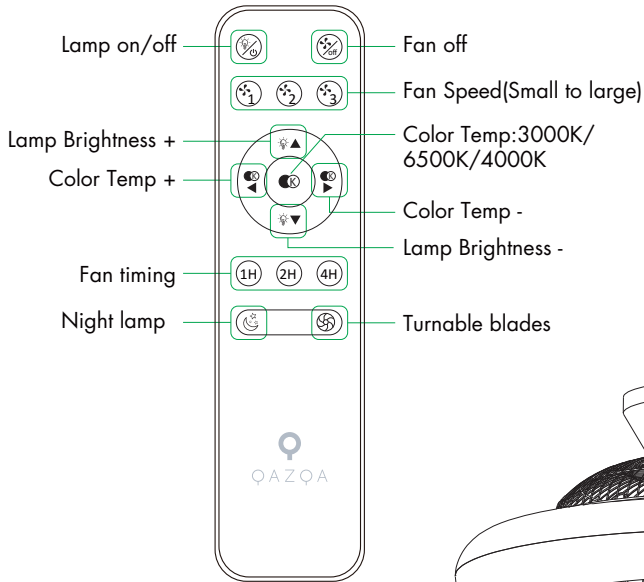

INSTRUCTION MANUAL

Clima CL Black 103506

Ceiling Fan lamp
incl. LED QL7001008
3x1450lm Module
2000lm Lamp
3x13.5W LED Module
40W Lamp
220-240V~50Hz
3000-6500-4000K
CRI > 80
30000 h
15000 ON/OFF

Overall Sizes:

FittinQ B.V.

Smaragdweg 52, 5527 LB Hapert, The Netherlands
www.qazqa.nl

QAZQA

103506

3x13.5W LED

incl. LED Board: QL7001008

220-240V~50Hz

	QR	EAN
<p>(DE) Dieses Produkt enthält eine Lichtquelle der Energieeffizienzklasse F (EN) This product contains a light source of energy efficiency class F (FR) Ce produit comprend une source de lumière de classe d'efficacité énergétique F (NL) Dit product bevat een lichtbron van energie-efficiëntieklasse F (PL) Produkt ten zawiera źródło światła o klasie efektywności energetycznej F (NO) Dette produktet inneholder en lyskilde i energieeffektivitetsklasse F (DK) Dette produkt indeholder en lyskilde af energieeffektklasse F (SE) Denna produkt innehåller en ljuskälla i energieffektivitetsklass F (FI) Tämä tuote sisältää energiatehokkuusluokan F valonlähteen (IT) Questo prodotto contiene una sorgente luminosa della classe di efficienza energetica F (ES) Este producto contiene una fuente de luz de la clase de eficiencia energética F (CZ) Tento výrobek obsahuje světelný zdroj třídy energetické účinnosti F (PT) Este produto contém uma fonte de luz da classe de eficiência energética F (GR) Αυτό το προϊόν περιέχει μια φωτεινή πηγή ενεργειακής απόδοσης κλάσης F (SK) Tento výrobok obsahuje zdroj svetla triedy energetickej efektivity F</p>		871888119071