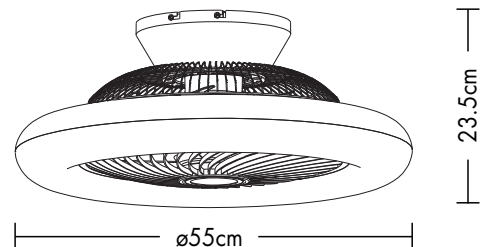

INSTRUCTION MANUAL

Clima CL Black 103506

Ceiling Fan lamp
incl. LED QL7001008
3x1450lm Module
2000lm Lamp
3x13.5W LED Module
40W Lamp
220-240V~50Hz
3000-6500-4000K
CRI > 80
30000 h
15000 ON/OFF

Overall Sizes:

FittinQ B.V.

Smaragdweg 52, 5527 LB Hapert, The Netherlands
www.qazqa.nl

QAZQA

103506

3x13.5W LED

incl. LED Board: QL7001008

220-240V~50Hz

	QR	EAN
<p>(DE) Dieses Produkt enthält eine Lichtquelle der Energieeffizienzklasse F (EN) This product contains a light source of energy efficiency class F (FR) Ce produit comprend une source de lumière de classe d'efficacité énergétique F (NL) Dit product bevat een lichtbron van energie-efficiëntieklasse F (PL) Produkt ten zawiera źródło światła o klasie efektywności energetycznej F (NO) Dette produktet inneholder en lyskilde i energieeffektivitetsklasse F (DK) Dette produkt indeholder en lyskilde af energieeffektklasse F (SE) Denna produkt innehåller en ljuskälla i energieffektivitetsklass F (FI) Tämä tuote sisältää energiatehokkuusluokan F valonlähteen (IT) Questo prodotto contiene una sorgente luminosa della classe di efficienza energetica F (ES) Este producto contiene una fuente de luz de la clase de eficiencia energética F (CZ) Tento výrobek obsahuje světelný zdroj třídy energetické účinnosti F (PT) Este produto contém uma fonte de luz da classe de eficiência energética F (GR) Αυτό το προϊόν περιέχει μια φωτεινή πηγή ενεργειακής απόδοσης κλάσης F (SK) Tento výrobok obsahuje zdroj svetla triedy energetickej efektivity F</p>		871888119071