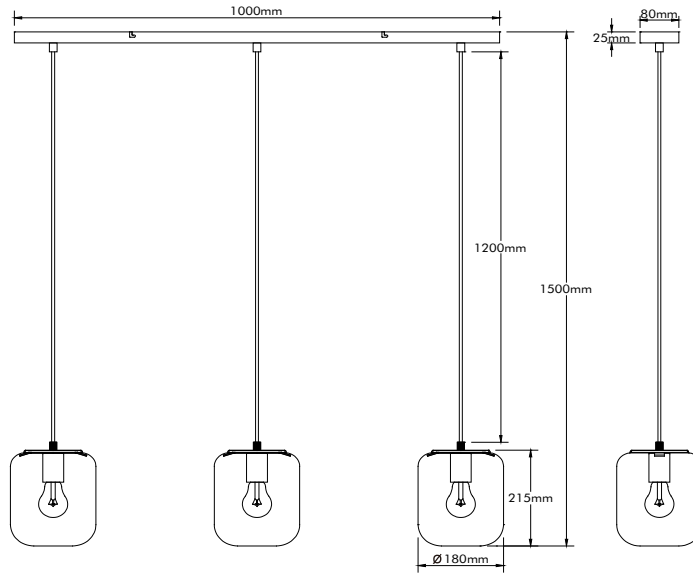

INSTRUCTION MANUAL

Bliss HL Black Smoke 3
103336

INPUT: AC220-240V

①

⑪

FittinQ B.V.
Smaragdweg 52, 5527 LB Hapert, The Netherlands
www.qazqa.nl

QAZQA