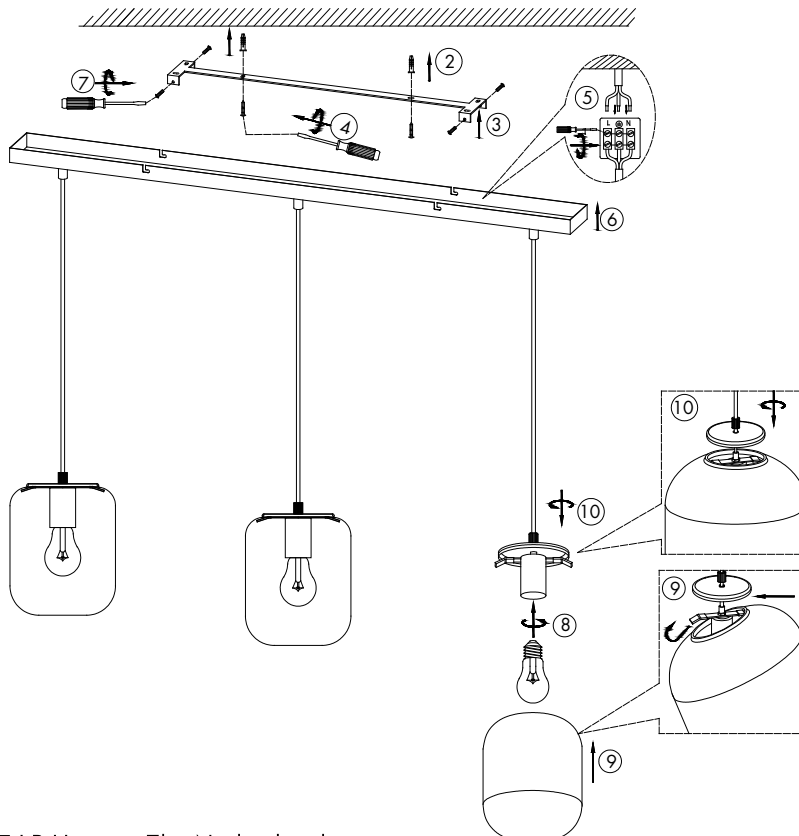

INSTRUCTION MANUAL

Bliss HL Black Smoke 3
103336

INPUT: AC220-240V

①

⑪

FittinQ B.V.
Smaragdweg 52, 5527 LB Hapert, The Netherlands
www.qazqa.nl

QAZQA