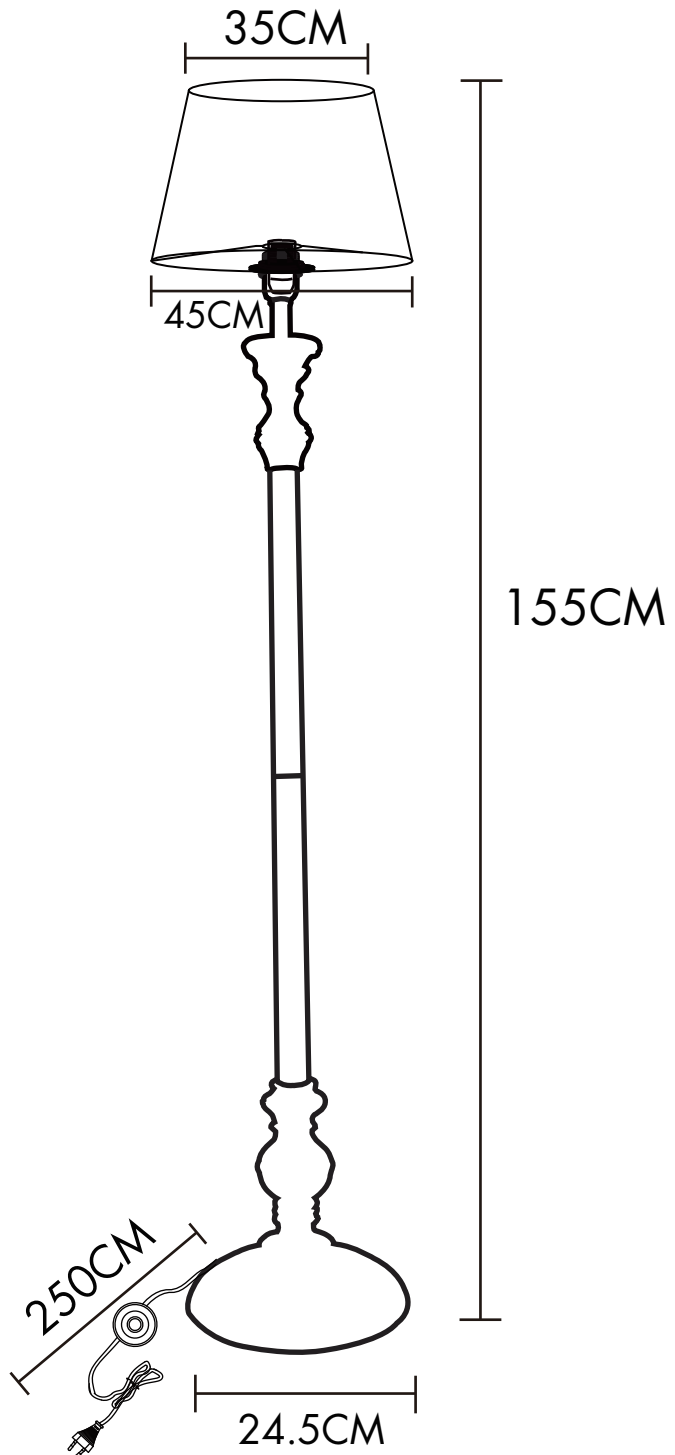

# INSTRUCTION MANUAL

Classico FL Black 45  
102907

**FittinQ B.V.**

Smaragdweg 52, 5527 LB Hapert, The Netherlands  
www.qazqa.nl

QAZQA