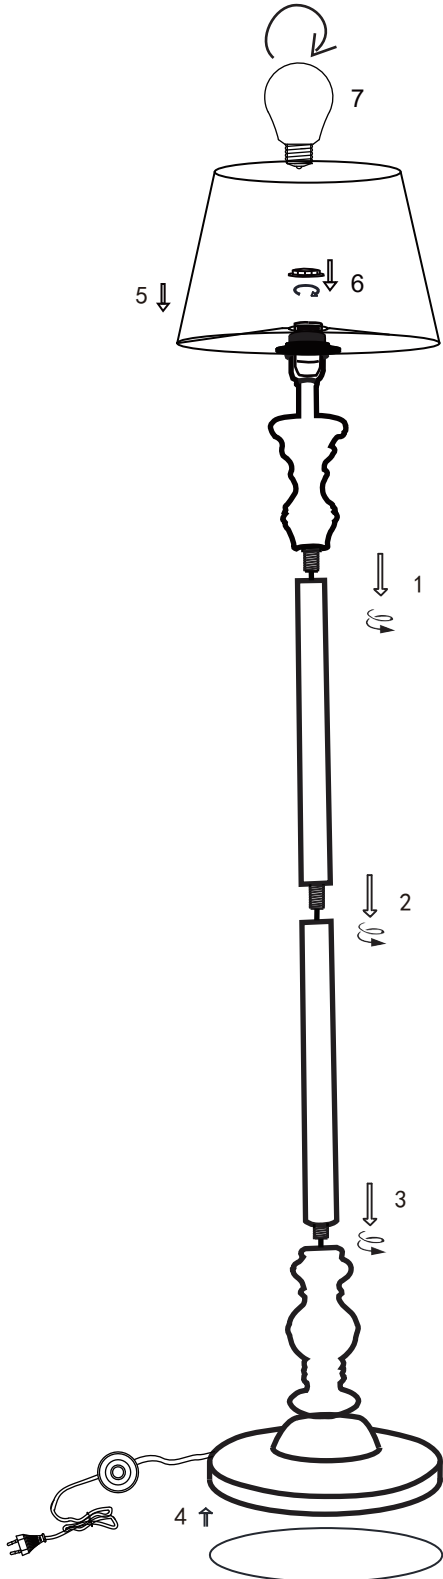

# INSTRUCTION MANUAL

Classico FL Black 45  
102907

**FittinQ B.V.**

Smaragdweg 52, 5527 LB Hapert, The Netherlands  
www.qazqa.nl

QAZQA