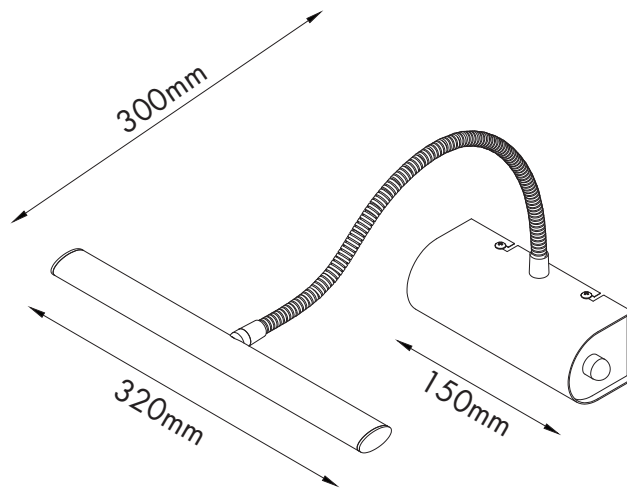

102620

5.7W LED

incl. LED Board: QL7001084

220-240V~50Hz

(DE) Dieses Produkt enthält eine Lichtquelle der Energieeffizienzklasse D (EN) This product contains a light source of energy efficiency class D (FR) Ce produit comprend une source de lumière de classe d'efficacité énergétique D (NL) Dit product bevat een lichtbron van energie-efficiëntieklasse D (PL) Produkt ten zawiera źródło światła o klasie efektywności energetycznej D (NO) Dette produktet inneholder en lyskilde i energieeffektivitetsklasse D (DK) Dette produkt indeholder en lyskilde af energieeffektklasse D (SE) Denna produkt innehåller en ljuskälla i energieffektivitetsklass D (FI) Tämä tuote sisältää energiatehokkuusluokan D valonlähteen (IT) Questo prodotto contiene una sorgente luminosa della classe di efficienza energetica D (ES) Este producto contiene una fuente de luz de la clase de eficiencia energética D (CZ) Tento výrobek obsahuje světelný zdroj třídy energetické účinnosti D (PT) Este produto contém uma fonte de luz da classe de eficiência energética D (GR) Αυτό το προϊόν περιέχει μια φωτεινή πηγή ενεργειακής απόδοσης κλάσης D (SK) Tento výrobok obsahuje zdroj svetla triedy energetickej efektivity D	QR	EAN
		8718881110566

	(DE) Durch einen Fachmann austauschbare Lichtquelle (nur LED) (EN) Replaceable (LED only) light source by a professional. (FR) Source de lumière remplaçable (LED uniquement) par un professionnel. (NL) Lichtbron (alleen led) te vervangen door een professional. (PL) Wymienne (tylko LED) źródło światła wykonane przez profesjonalistę. (NO) Utskiftbar (kun LED) lyskilde av en profesjonell. (DK) Udskiftelig lyskilde (kun LED), udskiftes af en elektriker. (SE) Ljuskälla (endast LED) utbytbar genom fackman. (FI) Ammattilainen voi vaihtaa vaihdettavan (vain LED) valonlähteen. (IT) Sorgente luminosa (solo LED) sostituibile da un professionista. (ES) Fuente de luz (solo LED) sustituible por un profesional. (CZ) Vyměnitelný (pouze LED) světelný zdroj odborníkem. (PT) Luz LED (apenas LED) substituível por um profissional. (GR) Η πηγή φωτός (μόνο LED) να αντικαθίσταται από επαγγελματία. (SK) Zdroj svetla (iba LED) vymeniteľný prostredníctvom odborníka.