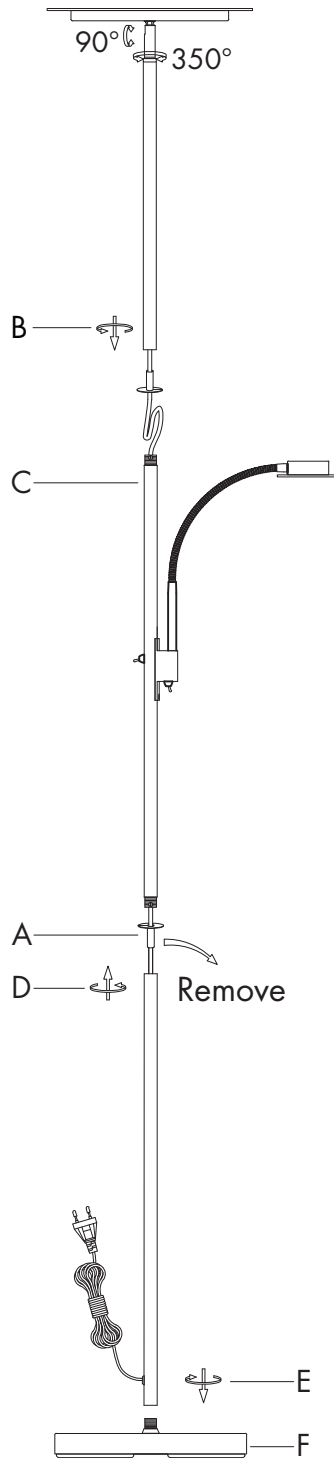

INSTRUCTION MANUAL

Chala FL
102612/102613

Floor lamp
incl. LED QL7001078
+ QL7001079
1650 + 330lm Module
939 + 153lm Lamp
16W+3.5W LED
220-240V~50Hz
2700K
CRI>80
30000 h
15000 ON/OFF

Overall Sizes:

102612

16W+3.5W LED

incl. LED Board: QL7001078/QL7001079

220-240V~50Hz

	QR	EAN
<p>(DE) Dieses Produkt enthält eine Lichtquelle der Energieeffizienzklasse F (EN) This product contains a light source of energy efficiency class F (FR) Ce produit comprend une source de lumière de classe d'efficacité énergétique F (NL) Dit product bevat een lichtbron van energie-efficiëntieklasse F (PL) Produkt ten zawiera źródło światła o klasie efektywności energetycznej F (NO) Dette produktet inneholder en lyskilde i energieeffektivitetsklasse F (DK) Dette produkt indeholder en lyskilde af energieeffektklasse F (SE) Denna produkt innehåller en ljuskälla i energieffektivitetsklass F (FI) Tämä tuote sisältää energiatehokkuusluokan F valonlähteen (IT) Questo prodotto contiene una sorgente luminosa della classe di efficienza energetica F (ES) Este producto contiene una fuente de luz de la clase de eficiencia energética F (CZ) Tento výrobek obsahuje světelný zdroj třídy energetické účinnosti F (PT) Este produto contém uma fonte de luz da classe de eficiência energética F (GR) Αυτό το προϊόν περιέχει μια φωτεινή πηγή ενεργειακής απόδοσης κλάσης F (SK) Tento výrobok obsahuje zdroj svetla triedy energetickej efektivity F</p>		8718881110481