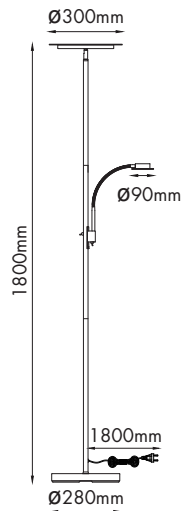

INSTRUCTION MANUAL

Chala FL
102612/102613

Floor lamp
incl. LED QL7001078
+ QL7001079
1650 + 330lm Module
939 + 153lm Lamp
16W+3.5W LED
220-240V~50Hz
2700K
CRI>80
30000 h
15000 ON/OFF

Overall Sizes:

102612

16W+3.5W LED

incl. LED Board: QL7001078/QL7001079

220-240V~50Hz

	QR	EAN
<p>(DE) Dieses Produkt enthält eine Lichtquelle der Energieeffizienzklasse F (EN) This product contains a light source of energy efficiency class F (FR) Ce produit comprend une source de lumière de classe d'efficacité énergétique F (NL) Dit product bevat een lichtbron van energie-efficiëntieklasse F (PL) Produkt ten zawiera źródło światła o klasie efektywności energetycznej F (NO) Dette produktet inneholder en lyskilde i energieeffektivitetsklasse F (DK) Dette produkt indeholder en lyskilde af energieeffektklasse F (SE) Denna produkt innehåller en ljuskälla i energieffektivitetsklass F (FI) Tämä tuote sisältää energiatehokkuusluokan F valonlähteen (IT) Questo prodotto contiene una sorgente luminosa della classe di efficienza energetica F (ES) Este producto contiene una fuente de luz de la clase de eficiencia energética F (CZ) Tento výrobek obsahuje světelný zdroj třídy energetické účinnosti F (PT) Este produto contém uma fonte de luz da classe de eficiência energética F (GR) Αυτό το προϊόν περιέχει μια φωτεινή πηγή ενεργειακής απόδοσης κλάσης F (SK) Tento výrobok obsahuje zdroj svetla triedy energetickej efektivity F</p>		8718881110481