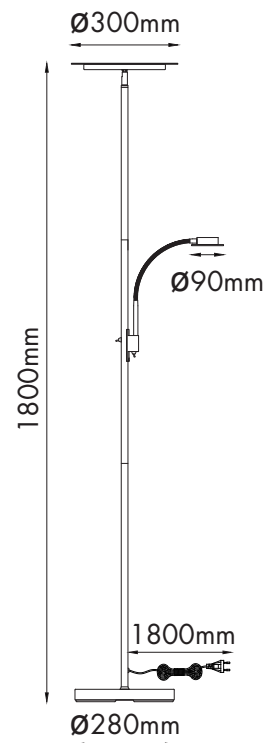

INSTRUCTION MANUAL

Chala FL
102612/102613

Floor lamp
incl. LED QL7001078
+ QL7001079
1650 + 330lm Module
939 + 153lm Lamp
16W+3.5W LED
220-240V~50Hz
2700K
CRI>80
30000 h
15000 ON/OFF

Overall Sizes:

102612

16W+3.5W LED

incl. LED Board: QL7001078/QL7001079

220-240V~50Hz

	QR	EAN
<p>(DE) Dieses Produkt enthält eine Lichtquelle der Energieeffizienzklasse F (EN) This product contains a light source of energy efficiency class F (FR) Ce produit comprend une source de lumière de classe d'efficacité énergétique F (NL) Dit product bevat een lichtbron van energie-efficiëntieklasse F (PL) Produkt ten zawiera źródło światła o klasie efektywności energetycznej F (NO) Dette produktet inneholder en lyskilde i energieeffektivitetsklasse F (DK) Dette produkt indeholder en lyskilde af energieeffektklasse F (SE) Denna produkt innehåller en ljuskälla i energieffektivitetsklass F (FI) Tämä tuote sisältää energiatehokkuusluokan F valonlähteen (IT) Questo prodotto contiene una sorgente luminosa della classe di efficienza energetica F (ES) Este producto contiene una fuente de luz de la clase de eficiencia energética F (CZ) Tento výrobek obsahuje světelný zdroj třídy energetické účinnosti F (PT) Este produto contém uma fonte de luz da classe de eficiência energética F (GR) Αυτό το προϊόν περιέχει μια φωτεινή πηγή ενεργειακής απόδοσης κλάσης F (SK) Tento výrobok obsahuje zdroj svetla triedy energetickej efektivity F</p>		8718881110481