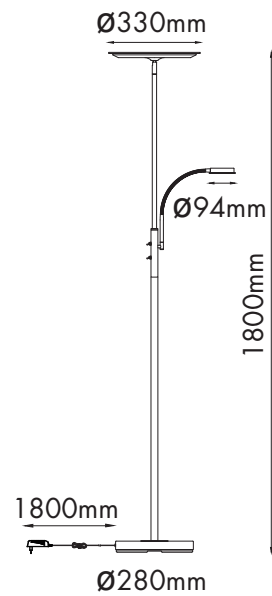

INSTRUCTION MANUAL

Strela FL
102610/102611

Floor lamp
incl. LED QL7001077
+ QL7001028
3280/3430/3350lm
+290lm Module
2027/2119/2070lm
+217lm Lamp
28.5W+3W LED
220-240V~50Hz
4000K/3500K/2700K
CRI>80
30000 h
15000 ON/OFF

Toggle switch dim,
not rotary dim

Remove

Overall Sizes:

102610

28.5W+3W LED

incl. LED Board: QL7001077/QL7001028

220-240V~50Hz

<p>(DE) Dieses Produkt enthält eine Lichtquelle der Energieeffizienzklasse F (EN) This product contains a light source of energy efficiency class F (FR) Ce produit comprend une source de lumière de classe d'efficacité énergétique F (NL) Dit product bevat een lichtbron van energie-efficiëntieklasse F (PL) Produkt ten zawiera źródło światła o klasie efektywności energetycznej F (NO) Dette produktet inneholder en lyskilde i energieeffektivitetsklasse F (DK) Dette produkt indeholder en lyskilde af energieeffektklasse F (SE) Denna produkt innehåller en ljuskälla i energieffektivitetsklass F (FI) Tämä tuote sisältää energiatehokkuusluokan F valonlähteen (IT) Questo prodotto contiene una sorgente luminosa della classe di efficienza energetica F (ES) Este producto contiene una fuente de luz de la clase de eficiencia energética F (CZ) Tento výrobek obsahuje světelný zdroj třídy energetické účinnosti F (PT) Este produto contém uma fonte de luz da classe de eficiência energética F (GR) Αυτό το προϊόν περιέχει μια φωτεινή πηγή ενεργειακής απόδοσης κλάσης F (SK) Tento výrobok obsahuje zdroj svetla triedy energetickej efektivity F</p>	QR	EAN