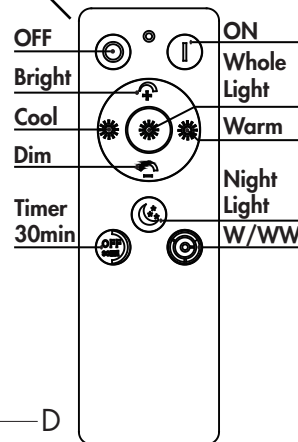

INSTRUCTION MANUAL

Strela FL
102610/102611

Floor lamp
incl. LED QL7001077
+ QL7001028
3280/3430/3350lm
+290lm Module
2027/2119/2070lm
+217lm Lamp
28.5W+3W LED
220-240V~50Hz
4000K/3500K/2700K
CRI>80
30000 h
15000 ON/OFF

Toggle switch dim,
not rotary dim

Remove

Overall Sizes:

102610

28.5W+3W LED

incl. LED Board: QL7001077/QL7001028

220-240V~50Hz

<p>(DE) Dieses Produkt enthält eine Lichtquelle der Energieeffizienzklasse F (EN) This product contains a light source of energy efficiency class F (FR) Ce produit comprend une source de lumière de classe d'efficacité énergétique F (NL) Dit product bevat een lichtbron van energie-efficiëntieklasse F (PL) Produkt ten zawiera źródło światła o klasie efektywności energetycznej F (NO) Dette produktet inneholder en lyskilde i energieeffektivitetsklasse F (DK) Dette produkt indeholder en lyskilde af energieeffektklasse F (SE) Denna produkt innehåller en ljuskälla i energieffektivitetsklass F (FI) Tämä tuote sisältää energiatehokkuusluokan F valonlähteen (IT) Questo prodotto contiene una sorgente luminosa della classe di efficienza energetica F (ES) Este producto contiene una fuente de luz de la clase de eficiencia energética F (CZ) Tento výrobek obsahuje světelný zdroj třídy energetické účinnosti F (PT) Este produto contém uma fonte de luz da classe de eficiência energética F (GR) Αυτό το προϊόν περιέχει μια φωτεινή πηγή ενεργειακής απόδοσης κλάσης F (SK) Tento výrobok obsahuje zdroj svetla triedy energetickej efektivity F</p>	QR	EAN