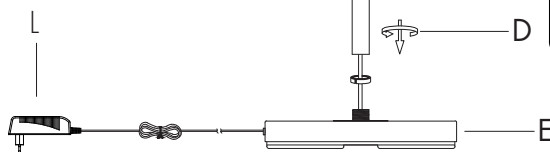

INSTRUCTION MANUAL

Strela FL
102610/102611

Floor lamp
incl. LED QL7001077
+ QL7001028
3280/3430/3350lm
+290lm Module
2027/2119/2070lm
+217lm Lamp
28.5W+3W LED
220-240V~50Hz
4000K/3500K/2700K
CRI>80
30000 h
15000 ON/OFF

Toggle switch dim,
not rotary dim

Remove

Overall Sizes:

102610

28.5W+3W LED

incl. LED Board: QL7001077/QL7001028

220-240V~50Hz

<p>(DE) Dieses Produkt enthält eine Lichtquelle der Energieeffizienzklasse F (EN) This product contains a light source of energy efficiency class F (FR) Ce produit comprend une source de lumière de classe d'efficacité énergétique F (NL) Dit product bevat een lichtbron van energie-efficiëntieklasse F (PL) Produkt ten zawiera źródło światła o klasie efektywności energetycznej F (NO) Dette produktet inneholder en lyskilde i energieeffektivitetsklasse F (DK) Dette produkt indeholder en lyskilde af energieeffektklasse F (SE) Denna produkt innehåller en ljuskälla i energieffektivitetsklass F (FI) Tämä tuote sisältää energiatehokkuusluokan F valonlähteen (IT) Questo prodotto contiene una sorgente luminosa della classe di efficienza energetica F (ES) Este producto contiene una fuente de luz de la clase de eficiencia energética F (CZ) Tento výrobek obsahuje světelný zdroj třídy energetické účinnosti F (PT) Este produto contém uma fonte de luz da classe de eficiência energética F (GR) Αυτό το προϊόν περιέχει μια φωτεινή πηγή ενεργειακής απόδοσης κλάσης F (SK) Tento výrobok obsahuje zdroj svetla triedy energetickej efektivity F</p>	QR	EAN