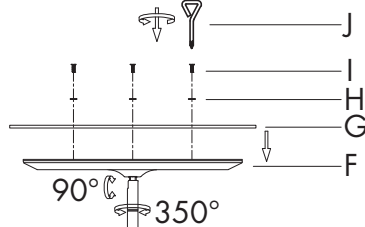

INSTRUCTION MANUAL

Strela FL
102610/102611

Floor lamp
incl. LED QL7001077
+ QL7001028
3280/3430/3350lm
+290lm Module
2027/2119/2070lm
+217lm Lamp
28.5W+3W LED
220-240V~50Hz
4000K/3500K/2700K
CRI>80
30000 h
15000 ON/OFF

Toggle switch dim,
not rotary dim

Remove

Overall Sizes:

102610

28.5W+3W LED

incl. LED Board: QL7001077/QL7001028

220-240V~50Hz

<p>(DE) Dieses Produkt enthält eine Lichtquelle der Energieeffizienzklasse F (EN) This product contains a light source of energy efficiency class F (FR) Ce produit comprend une source de lumière de classe d'efficacité énergétique F (NL) Dit product bevat een lichtbron van energie-efficiëntieklasse F (PL) Produkt ten zawiera źródło światła o klasie efektywności energetycznej F (NO) Dette produktet inneholder en lyskilde i energieeffektivitetsklasse F (DK) Dette produkt indeholder en lyskilde af energieeffektklasse F (SE) Denna produkt innehåller en ljuskälla i energieffektivitetsklass F (FI) Tämä tuote sisältää energiatehokkuusluokan F valonlähteen (IT) Questo prodotto contiene una sorgente luminosa della classe di efficienza energetica F (ES) Este producto contiene una fuente de luz de la clase de eficiencia energética F (CZ) Tento výrobek obsahuje světelný zdroj třídy energetické účinnosti F (PT) Este produto contém uma fonte de luz da classe de eficiência energética F (GR) Αυτό το προϊόν περιέχει μια φωτεινή πηγή ενεργειακής απόδοσης κλάσης F (SK) Tento výrobok obsahuje zdroj svetla triedy energetickej efektivity F</p>	QR	EAN