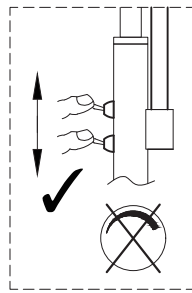

INSTRUCTION MANUAL

Strela FL
102610/102611

Floor lamp
incl. LED QL7001077
+ QL7001028
3280/3430/3350lm
+290lm Module
2027/2119/2070lm
+217lm Lamp
28.5W+3W LED
220-240V~50Hz
4000K/3500K/2700K
CRI>80
30000 h
15000 ON/OFF

Toggle switch dim,
not rotary dim

Remove

Overall Sizes:

102610

28.5W+3W LED

incl. LED Board: QL7001077/QL7001028

220-240V~50Hz

<p>(DE) Dieses Produkt enthält eine Lichtquelle der Energieeffizienzklasse F (EN) This product contains a light source of energy efficiency class F (FR) Ce produit comprend une source de lumière de classe d'efficacité énergétique F (NL) Dit product bevat een lichtbron van energie-efficiëntieklasse F (PL) Produkt ten zawiera źródło światła o klasie efektywności energetycznej F (NO) Dette produktet inneholder en lyskilde i energieeffektivitetsklasse F (DK) Dette produkt indeholder en lyskilde af energieeffektklasse F (SE) Denna produkt innehåller en ljuskälla i energieffektivitetsklass F (FI) Tämä tuote sisältää energiatehokkuusluokan F valonlähteen (IT) Questo prodotto contiene una sorgente luminosa della classe di efficienza energetica F (ES) Este producto contiene una fuente de luz de la clase de eficiencia energética F (CZ) Tento výrobek obsahuje světelný zdroj třídy energetické účinnosti F (PT) Este produto contém uma fonte de luz da classe de eficiência energética F (GR) Αυτό το προϊόν περιέχει μια φωτεινή πηγή ενεργειακής απόδοσης κλάσης F (SK) Tento výrobok obsahuje zdroj svetla triedy energetickej efektivity F</p>	QR	EAN