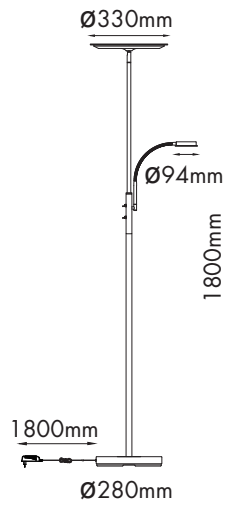

INSTRUCTION MANUAL

Strela FL
102610/102611

Floor lamp
incl. LED QL7001077
+ QL7001028
3280/3430/3350lm
+290lm Module
2027/2119/2070lm
+217lm Lamp
28.5W+3W LED
220-240V~50Hz
4000K/3500K/2700K
CRI>80
30000 h
15000 ON/OFF

Toggle switch dim,
not rotary dim

Remove

Overall Sizes:

102610

28.5W+3W LED

incl. LED Board: QL7001077/QL7001028

220-240V~50Hz

<p>(DE) Dieses Produkt enthält eine Lichtquelle der Energieeffizienzklasse F (EN) This product contains a light source of energy efficiency class F (FR) Ce produit comprend une source de lumière de classe d'efficacité énergétique F (NL) Dit product bevat een lichtbron van energie-efficiëntieklasse F (PL) Produkt ten zawiera źródło światła o klasie efektywności energetycznej F (NO) Dette produktet inneholder en lyskilde i energieeffektivitetsklasse F (DK) Dette produkt indeholder en lyskilde af energieeffektklasse F (SE) Denna produkt innehåller en ljuskälla i energieffektivitetsklass F (FI) Tämä tuote sisältää energiatehokkuusluokan F valonlähteen (IT) Questo prodotto contiene una sorgente luminosa della classe di efficienza energetica F (ES) Este producto contiene una fuente de luz de la clase de eficiencia energética F (CZ) Tento výrobek obsahuje světelný zdroj třídy energetické účinnosti F (PT) Este produto contém uma fonte de luz da classe de eficiência energética F (GR) Αυτό το προϊόν περιέχει μια φωτεινή πηγή ενεργειακής απόδοσης κλάσης F (SK) Tento výrobok obsahuje zdroj svetla triedy energetickej efektivity F</p>	QR	EAN