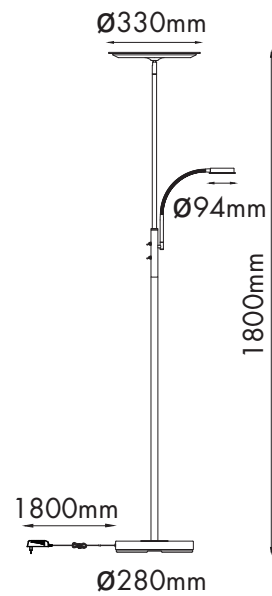

# INSTRUCTION MANUAL

Strela FL  
102610/102611

Floor lamp  
incl. LED QL7001077  
+ QL7001028  
3280/3430/3350lm  
+290lm Module  
2027/2119/2070lm  
+217lm Lamp  
28.5W+3W LED Module  
31W Lamp  
220-240V~50Hz  
4000K/3500K/2700K  
CRI>80  
30000 h  
15000 ON/OFF

Toggle switch dim,  
not rotary dim

Remove

Overall Sizes:

# 102611

28.5W+3W LED

incl. LED Board: QL7001077/QL7001028

220-240V~50Hz

<p>(DE) Dieses Produkt enthält eine Lichtquelle der Energieeffizienzklasse F (EN) This product contains a light source of energy efficiency class F (FR) Ce produit comprend une source de lumière de classe d'efficacité énergétique F (NL) Dit product bevat een lichtbron van energie-efficiëntieklasse F (PL) Produkt ten zawiera źródło światła o klasie efektywności energetycznej F (NO) Dette produktet inneholder en lyskilde i energieeffektivitetsklasse F (DK) Dette produkt indeholder en lyskilde af energieeffektklasse F (SE) Denna produkt innehåller en ljuskälla i energieffektivitetsklass F (FI) Tämä tuote sisältää energiatehokkuusluokan F valonlähteen (IT) Questo prodotto contiene una sorgente luminosa della classe di efficienza energetica F (ES) Este producto contiene una fuente de luz de la clase de eficiencia energética F (CZ) Tento výrobek obsahuje světelný zdroj třídy energetické účinnosti F (PT) Este produto contém uma fonte de luz da classe de eficiência energética F (GR) Αυτό το προϊόν περιέχει μια φωτεινή πηγή ενεργειακής απόδοσης κλάσης F (SK) Tento výrobok obsahuje zdroj svetla triedy energetickej efektivity F</p>	QR	EAN