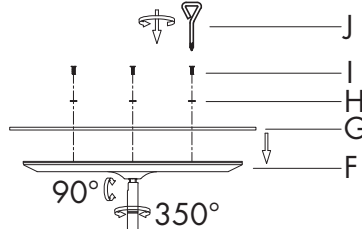

# INSTRUCTION MANUAL

Strela FL  
102610/102611

Floor lamp  
incl. LED QL7001077  
+ QL7001028  
3280/3430/3350lm  
+290lm Module  
2027/2119/2070lm  
+217lm Lamp  
28.5W+3W LED Module  
31W Lamp  
220-240V~50Hz  
4000K/3500K/2700K  
CRI>80  
30000 h  
15000 ON/OFF

Toggle switch dim,  
not rotary dim

Remove

Overall Sizes:

# 102611

28.5W+3W LED

incl. LED Board: QL7001077/QL7001028

220-240V~50Hz

<p>(DE) Dieses Produkt enthält eine Lichtquelle der Energieeffizienzklasse F (EN) This product contains a light source of energy efficiency class F (FR) Ce produit comprend une source de lumière de classe d'efficacité énergétique F (NL) Dit product bevat een lichtbron van energie-efficiëntieklasse F (PL) Produkt ten zawiera źródło światła o klasie efektywności energetycznej F (NO) Dette produktet inneholder en lyskilde i energieeffektivitetsklasse F (DK) Dette produkt indeholder en lyskilde af energieeffektklasse F (SE) Denna produkt innehåller en ljuskälla i energieffektivitetsklass F (FI) Tämä tuote sisältää energiatehokkuusluokan F valonlähteen (IT) Questo prodotto contiene una sorgente luminosa della classe di efficienza energetica F (ES) Este producto contiene una fuente de luz de la clase de eficiencia energética F (CZ) Tento výrobek obsahuje světelný zdroj třídy energetické účinnosti F (PT) Este produto contém uma fonte de luz da classe de eficiência energética F (GR) Αυτό το προϊόν περιέχει μια φωτεινή πηγή ενεργειακής απόδοσης κλάσης F (SK) Tento výrobok obsahuje zdroj svetla triedy energetickej efektivity F</p>	QR	EAN