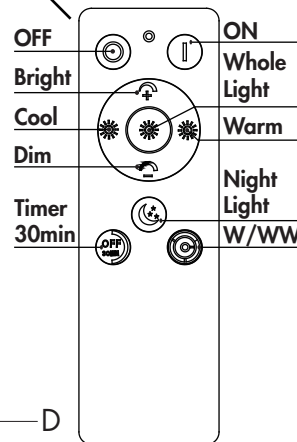

# INSTRUCTION MANUAL

Strela FL  
102610/102611

Floor lamp  
incl. LED QL7001077  
+ QL7001028  
3280/3430/3350lm  
+290lm Module  
2027/2119/2070lm  
+217lm Lamp  
28.5W+3W LED Module  
31W Lamp  
220-240V~50Hz  
4000K/3500K/2700K  
CRI>80  
30000 h  
15000 ON/OFF

Toggle switch dim,  
not rotary dim

Remove

Overall Sizes:

# 102611

28.5W+3W LED

incl. LED Board: QL7001077/QL7001028

220-240V~50Hz

<p>(DE) Dieses Produkt enthält eine Lichtquelle der Energieeffizienzklasse F (EN) This product contains a light source of energy efficiency class F (FR) Ce produit comprend une source de lumière de classe d'efficacité énergétique F (NL) Dit product bevat een lichtbron van energie-efficiëntieklasse F (PL) Produkt ten zawiera źródło światła o klasie efektywności energetycznej F (NO) Dette produktet inneholder en lyskilde i energieeffektivitetsklasse F (DK) Dette produkt indeholder en lyskilde af energieeffektklasse F (SE) Denna produkt innehåller en ljuskälla i energieffektivitetsklass F (FI) Tämä tuote sisältää energiatehokkuusluokan F valonlähteen (IT) Questo prodotto contiene una sorgente luminosa della classe di efficienza energetica F (ES) Este producto contiene una fuente de luz de la clase de eficiencia energética F (CZ) Tento výrobek obsahuje světelný zdroj třídy energetické účinnosti F (PT) Este produto contém uma fonte de luz da classe de eficiência energética F (GR) Αυτό το προϊόν περιέχει μια φωτεινή πηγή ενεργειακής απόδοσης κλάσης F (SK) Tento výrobok obsahuje zdroj svetla triedy energetickej efektivity F</p>	QR	EAN