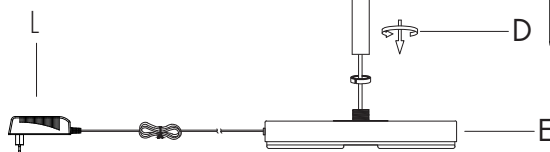

# INSTRUCTION MANUAL

Strela FL  
102610/102611

Floor lamp  
incl. LED QL7001077  
+ QL7001028  
3280/3430/3350lm  
+290lm Module  
2027/2119/2070lm  
+217lm Lamp  
28.5W+3W LED Module  
31W Lamp  
220-240V~50Hz  
4000K/3500K/2700K  
CRI>80  
30000 h  
15000 ON/OFF

Toggle switch dim,  
not rotary dim

Remove

Overall Sizes:

# 102611

28.5W+3W LED

incl. LED Board: QL7001077/QL7001028

220-240V~50Hz

<p>(DE) Dieses Produkt enthält eine Lichtquelle der Energieeffizienzklasse F (EN) This product contains a light source of energy efficiency class F (FR) Ce produit comprend une source de lumière de classe d'efficacité énergétique F (NL) Dit product bevat een lichtbron van energie-efficiëntieklasse F (PL) Produkt ten zawiera źródło światła o klasie efektywności energetycznej F (NO) Dette produktet inneholder en lyskilde i energieeffektivitetsklasse F (DK) Dette produkt indeholder en lyskilde af energieeffektklasse F (SE) Denna produkt innehåller en ljuskälla i energieffektivitetsklass F (FI) Tämä tuote sisältää energiatehokkuusluokan F valonlähteen (IT) Questo prodotto contiene una sorgente luminosa della classe di efficienza energetica F (ES) Este producto contiene una fuente de luz de la clase de eficiencia energética F (CZ) Tento výrobek obsahuje světelný zdroj třídy energetické účinnosti F (PT) Este produto contém uma fonte de luz da classe de eficiência energética F (GR) Αυτό το προϊόν περιέχει μια φωτεινή πηγή ενεργειακής απόδοσης κλάσης F (SK) Tento výrobok obsahuje zdroj svetla triedy energetickej efektivity F</p>	QR	EAN