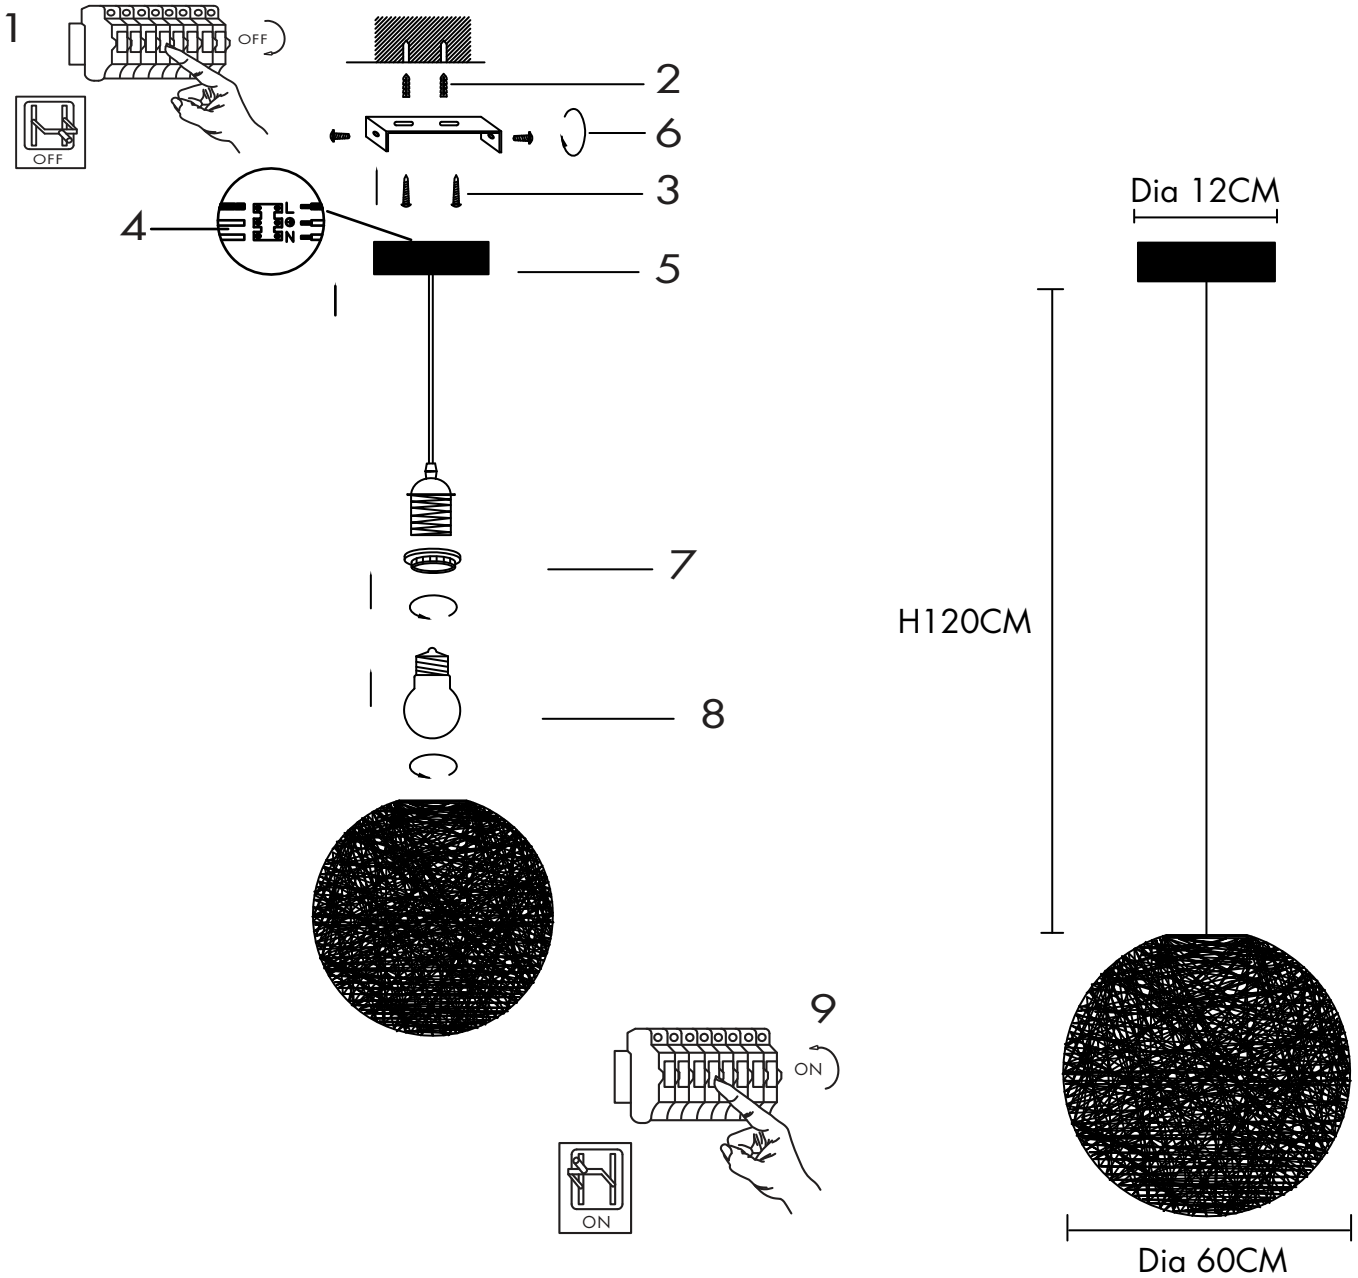

INSTRUCTION MANUAL

Corda HL 60
102222, 89780

FittinQ B.V.

Smaragdweg 52, 5527 LB Hapert, The Netherlands
www.qazqa.nl

QAZQA