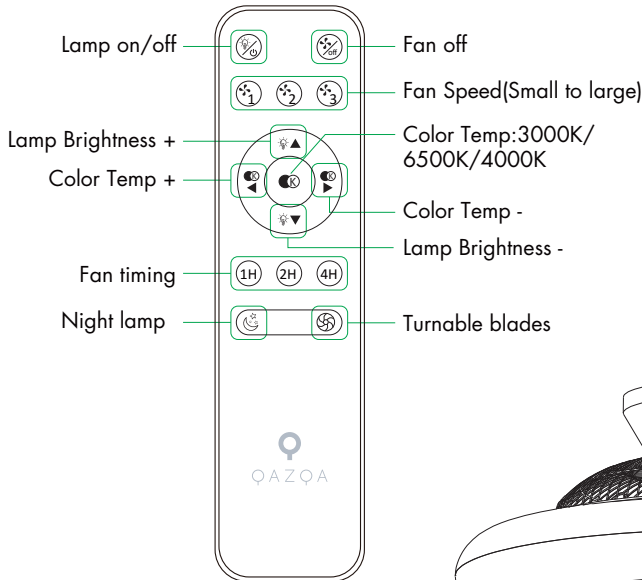

INSTRUCTION MANUAL

Clima CL White 102127

Ceiling Fan lamp
incl. LED QL7001008
3x1450lm Module
2000lm Lamp
3x13.5W LED Module
40W Lamp
220-240V~50Hz
3000-6500-4000K
CRI > 80
30000 h
15000 ON/OFF

Overall Sizes:

FittinQ B.V.

Smaragdweg 52, 5527 LB Hapert, The Netherlands
www.qazqa.nl

QAZQA

102127

3x13.5W LED

incl. LED Board: QL7001008

220-240V~50Hz

	QR	EAN
<p>(DE) Dieses Produkt enthält eine Lichtquelle der Energieeffizienzklasse F (EN) This product contains a light source of energy efficiency class F (FR) Ce produit comprend une source de lumière de classe d'efficacité énergétique F (NL) Dit product bevat een lichtbron van energie-efficiëntieklasse F (PL) Produkt ten zawiera źródło światła o klasie efektywności energetycznej F (NO) Dette produktet inneholder en lyskilde i energieeffektivitetsklasse F (DK) Dette produkt indeholder en lyskilde af energieeffektklasse F (SE) Denna produkt innehåller en ljuskälla i energieffektivitetsklass F (FI) Tämä tuote sisältää energiatehokkuusluokan F valonlähteen (IT) Questo prodotto contiene una sorgente luminosa della classe di efficienza energetica F (ES) Este producto contiene una fuente de luz de la clase de eficiencia energética F (CZ) Tento výrobek obsahuje světelný zdroj třídy energetické účinnosti F (PT) Este produto contém uma fonte de luz da classe de eficiência energética F (GR) Αυτό το προϊόν περιέχει μια φωτεινή πηγή ενεργειακής απόδοσης κλάσης F (SK) Tento výrobok obsahuje zdroj svetla triedy energetickej efektivity F</p>		8718881106729