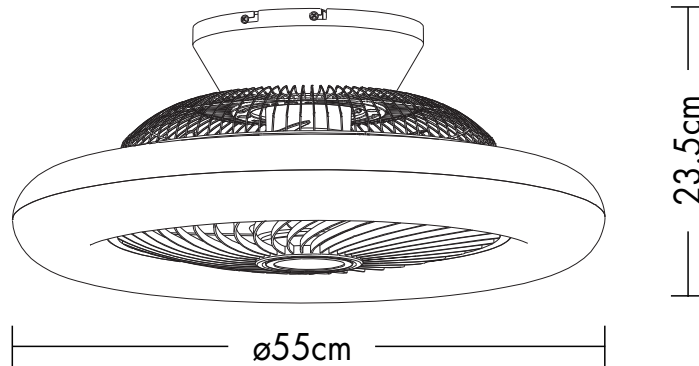

INSTRUCTION MANUAL

Clima CL White 102127

Ceiling Fan lamp
incl. LED QL7001008
3x1450lm Module
2000lm Lamp
3x13.5W LED Module
40W Lamp
220-240V~50Hz
3000-6500-4000K
CRI > 80
30000 h
15000 ON/OFF

Overall Sizes:

FittinQ B.V.

Smaragdweg 52, 5527 LB Hapert, The Netherlands
www.qazqa.nl

QAZQA

102127

3x13.5W LED

incl. LED Board: QL7001008

220-240V~50Hz

	QR	EAN
<p>(DE) Dieses Produkt enthält eine Lichtquelle der Energieeffizienzklasse F (EN) This product contains a light source of energy efficiency class F (FR) Ce produit comprend une source de lumière de classe d'efficacité énergétique F (NL) Dit product bevat een lichtbron van energie-efficiëntieklasse F (PL) Produkt ten zawiera źródło światła o klasie efektywności energetycznej F (NO) Dette produktet inneholder en lyskilde i energieeffektivitetsklasse F (DK) Dette produkt indeholder en lyskilde af energieeffektklasse F (SE) Denna produkt innehåller en ljuskälla i energieffektivitetsklass F (FI) Tämä tuote sisältää energiatehokkuusluokan F valonlähteen (IT) Questo prodotto contiene una sorgente luminosa della classe di efficienza energetica F (ES) Este producto contiene una fuente de luz de la clase de eficiencia energética F (CZ) Tento výrobek obsahuje světelný zdroj třídy energetické účinnosti F (PT) Este produto contém uma fonte de luz da classe de eficiência energética F (GR) Αυτό το προϊόν περιέχει μια φωτεινή πηγή ενεργειακής απόδοσης κλάσης F (SK) Tento výrobok obsahuje zdroj svetla triedy energetickej efektivity F</p>		8718881106729