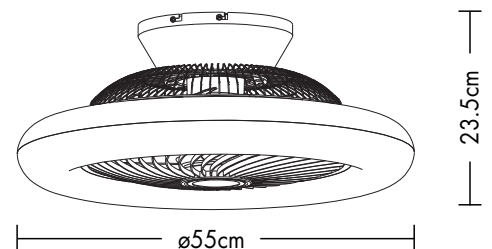

INSTRUCTION MANUAL

Clima CL White 102127

Ceiling Fan lamp
incl. LED QL7001008
3x1450lm Module
2000lm Lamp
3x13.5W LED Module
40W Lamp
220-240V~50Hz
3000-6500-4000K
CRI > 80
30000 h
15000 ON/OFF

Overall Sizes:

FittinQ B.V.

Smaragdweg 52, 5527 LB Hapert, The Netherlands
www.qazqa.nl

QAZQA

102127

3x13.5W LED

incl. LED Board: QL7001008

220-240V~50Hz

	QR	EAN
<p>(DE) Dieses Produkt enthält eine Lichtquelle der Energieeffizienzklasse F (EN) This product contains a light source of energy efficiency class F (FR) Ce produit comprend une source de lumière de classe d'efficacité énergétique F (NL) Dit product bevat een lichtbron van energie-efficiëntieklasse F (PL) Produkt ten zawiera źródło światła o klasie efektywności energetycznej F (NO) Dette produktet inneholder en lyskilde i energieeffektivitetsklasse F (DK) Dette produkt indeholder en lyskilde af energieeffektklasse F (SE) Denna produkt innehåller en ljuskälla i energieffektivitetsklass F (FI) Tämä tuote sisältää energiatehokkuusluokan F valonlähteen (IT) Questo prodotto contiene una sorgente luminosa della classe di efficienza energetica F (ES) Este producto contiene una fuente de luz de la clase de eficiencia energética F (CZ) Tento výrobek obsahuje světelný zdroj třídy energetické účinnosti F (PT) Este produto contém uma fonte de luz da classe de eficiência energética F (GR) Αυτό το προϊόν περιέχει μια φωτεινή πηγή ενεργειακής απόδοσης κλάσης F (SK) Tento výrobok obsahuje zdroj svetla triedy energetickej efektivity F</p>		8718881106729