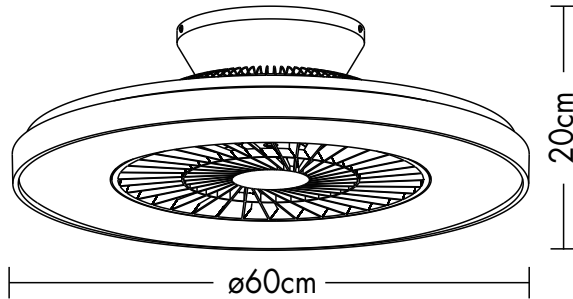

## Climo Star CL Silver 102126

Ceiling Fan lamp  
incl. LED QL7001051  
6x650lm Module  
1600lm Lamp  
6x6.6W LED Module  
40W Lamp  
220-240V~50Hz  
3000-6500-4000K  
CRI > 80  
30000 h  
15000 ON/OFF

Overall Sizes:

**FittinQ B.V.**

Smaragdweg 52, 5527 LB Hapert, The Netherlands  
www.qazqa.nl

QAZQA

# 102126

6x6.6W LED

incl. LED Board: QL7001051

220-240V~50Hz

	QR	EAN
<p>(DE) Dieses Produkt enthält eine Lichtquelle der Energieeffizienzklasse F (EN) This product contains a light source of energy efficiency class F (FR) Ce produit comprend une source de lumière de classe d'efficacité énergétique F (NL) Dit product bevat een lichtbron van energie-efficiëntieklasse F (PL) Produkt ten zawiera źródło światła o klasie efektywności energetycznej F (NO) Dette produktet inneholder en lyskilde i energieeffektivitetsklasse F (DK) Dette produkt indeholder en lyskilde af energieeffektklasse F (SE) Denna produkt innehåller en ljuskälla i energieffektivitetsklass F (FI) Tämä tuote sisältää energiatehokkuusluokan F valonlähteen (IT) Questo prodotto contiene una sorgente luminosa della classe di efficienza energetica F (ES) Este producto contiene una fuente de luz de la clase de eficiencia energética F (CZ) Tento výrobek obsahuje světelný zdroj třídy energetické účinnosti F (PT) Este produto contém uma fonte de luz da classe de eficiência energética F (GR) Αυτό το προϊόν περιέχει μια φωτεινή πηγή ενεργειακής απόδοσης κλάσης F (SK) Tento výrobok obsahuje zdroj svetla triedy energetickej efektivity F</p>		8718881106712