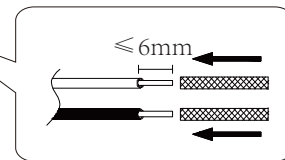

Overall Sizes: