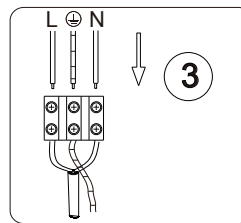

Overall Sizes: