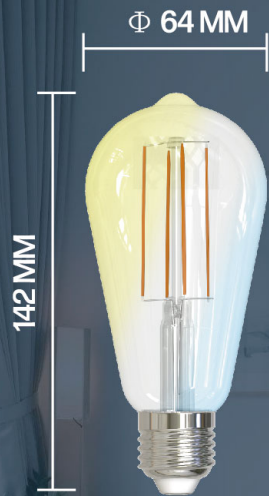

10010329  
ST64

LUUMR

**ENERGY**

LUUMR  
10010329

A  
B  
C  
D  
E  
F  
G

7 kWh/1000h

2019/2015

DIMMABLE 320° CRI >80