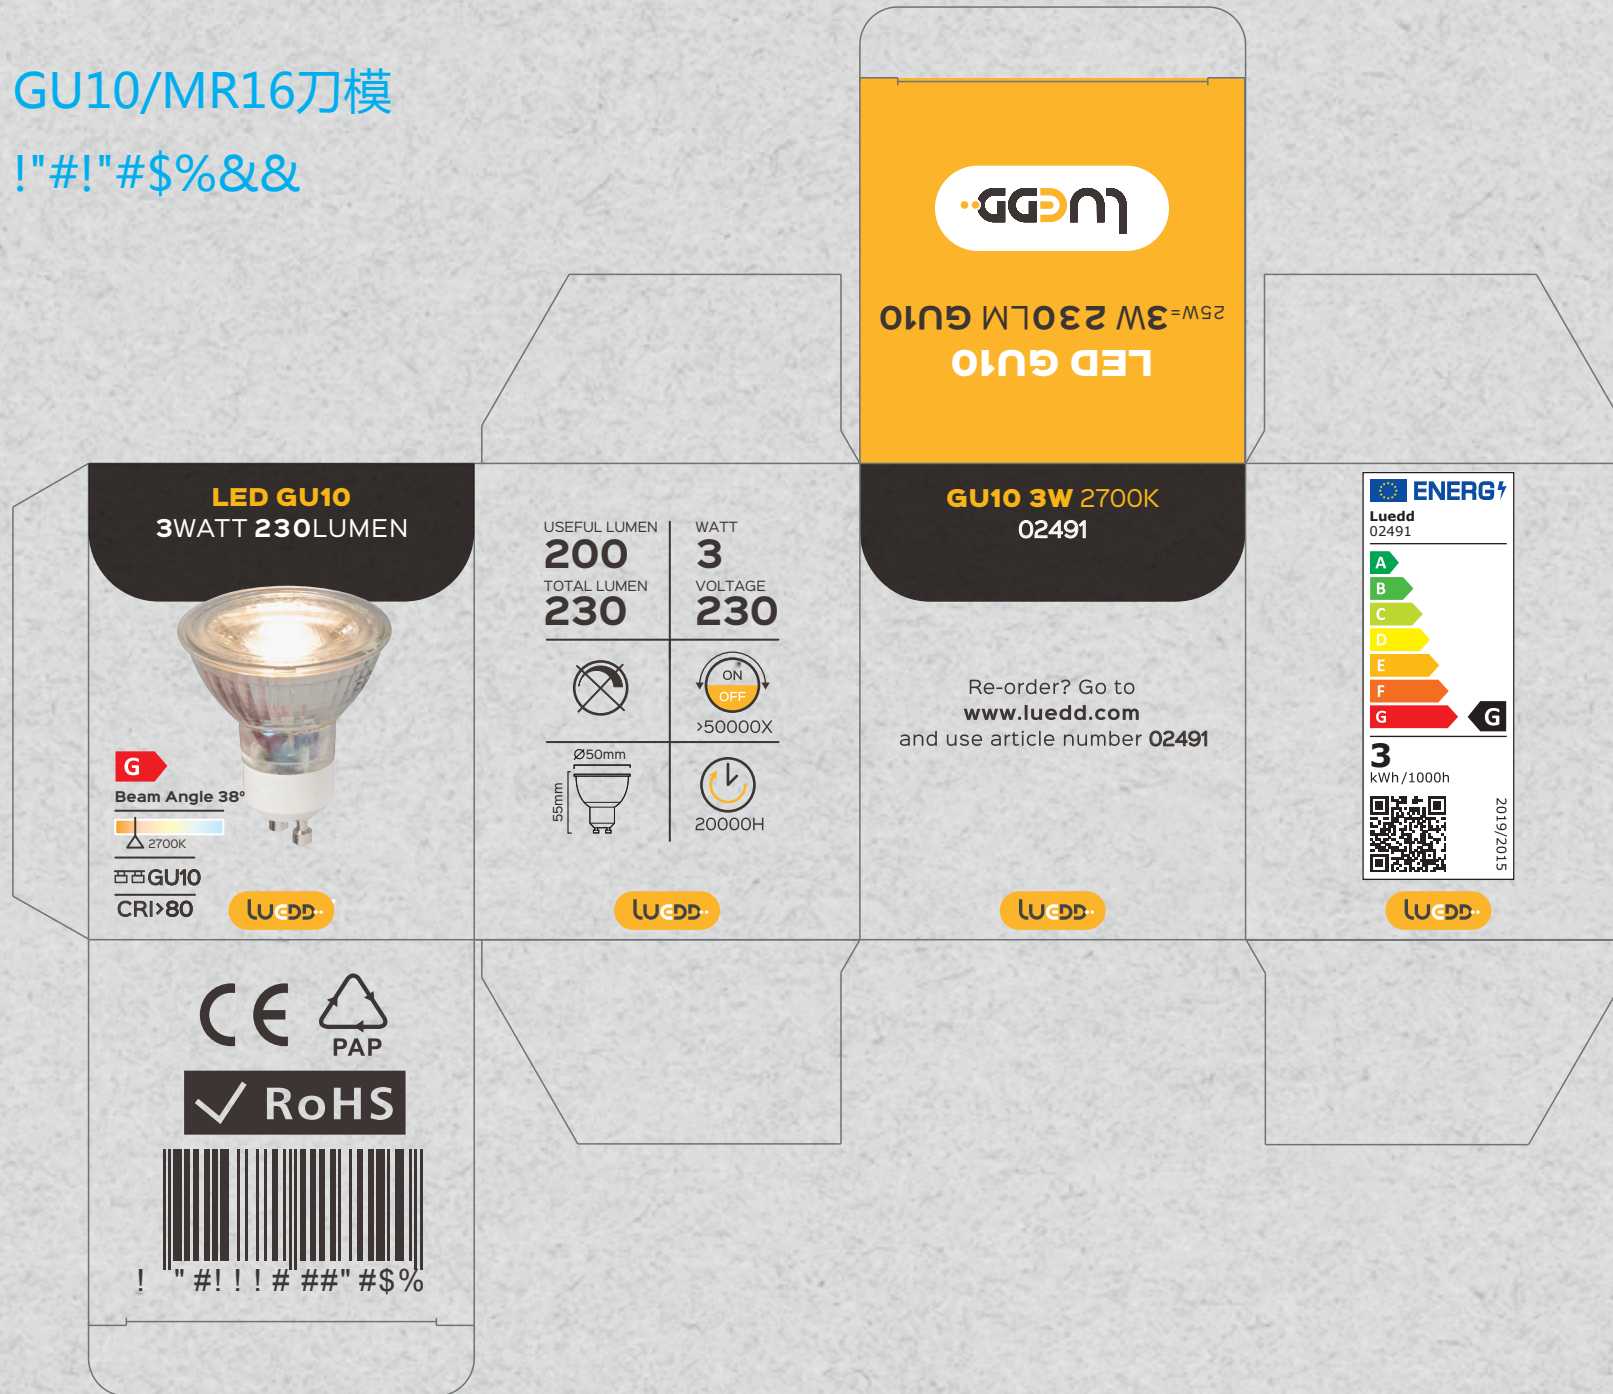

# GU10/MR16刀模

!"#!"#\$%&&

**LED GU10**  
3WATT 230LUMEN

**G**

Beam Angle 38°

2700K

GU10

CRI>80

LUEDD

USEFUL LUMEN  
**200**  
TOTAL LUMEN  
**230**

WATT  
**3**  
VOLTAGE  
**230**

>50000X

20000H

LUEDD

**GU10 3W 2700K**  
02491

Re-order? Go to  
[www.luedd.com](http://www.luedd.com)  
and use article number **02491**

LUEDD

**ENERGY**  
Luedd  
02491

A
B
C
D
E
F
<b>G</b>

**3**  
kWh/1000h

2019/2015

LUEDD

CE PAP

✓ **RoHS**