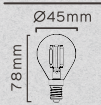

50\*50\*95mm

LUEDD

LED Filament P45  
40W=2W 180 LM E14

LED Filament P45  
2WATT 180 LUMEN

180  
LUMEN

---

40W=2WATT

---

220-240 VOLT

>50000X

20000H

F

BEAM ANGLE 330°  
40W=2WATT

2100K

E14

CRI>80