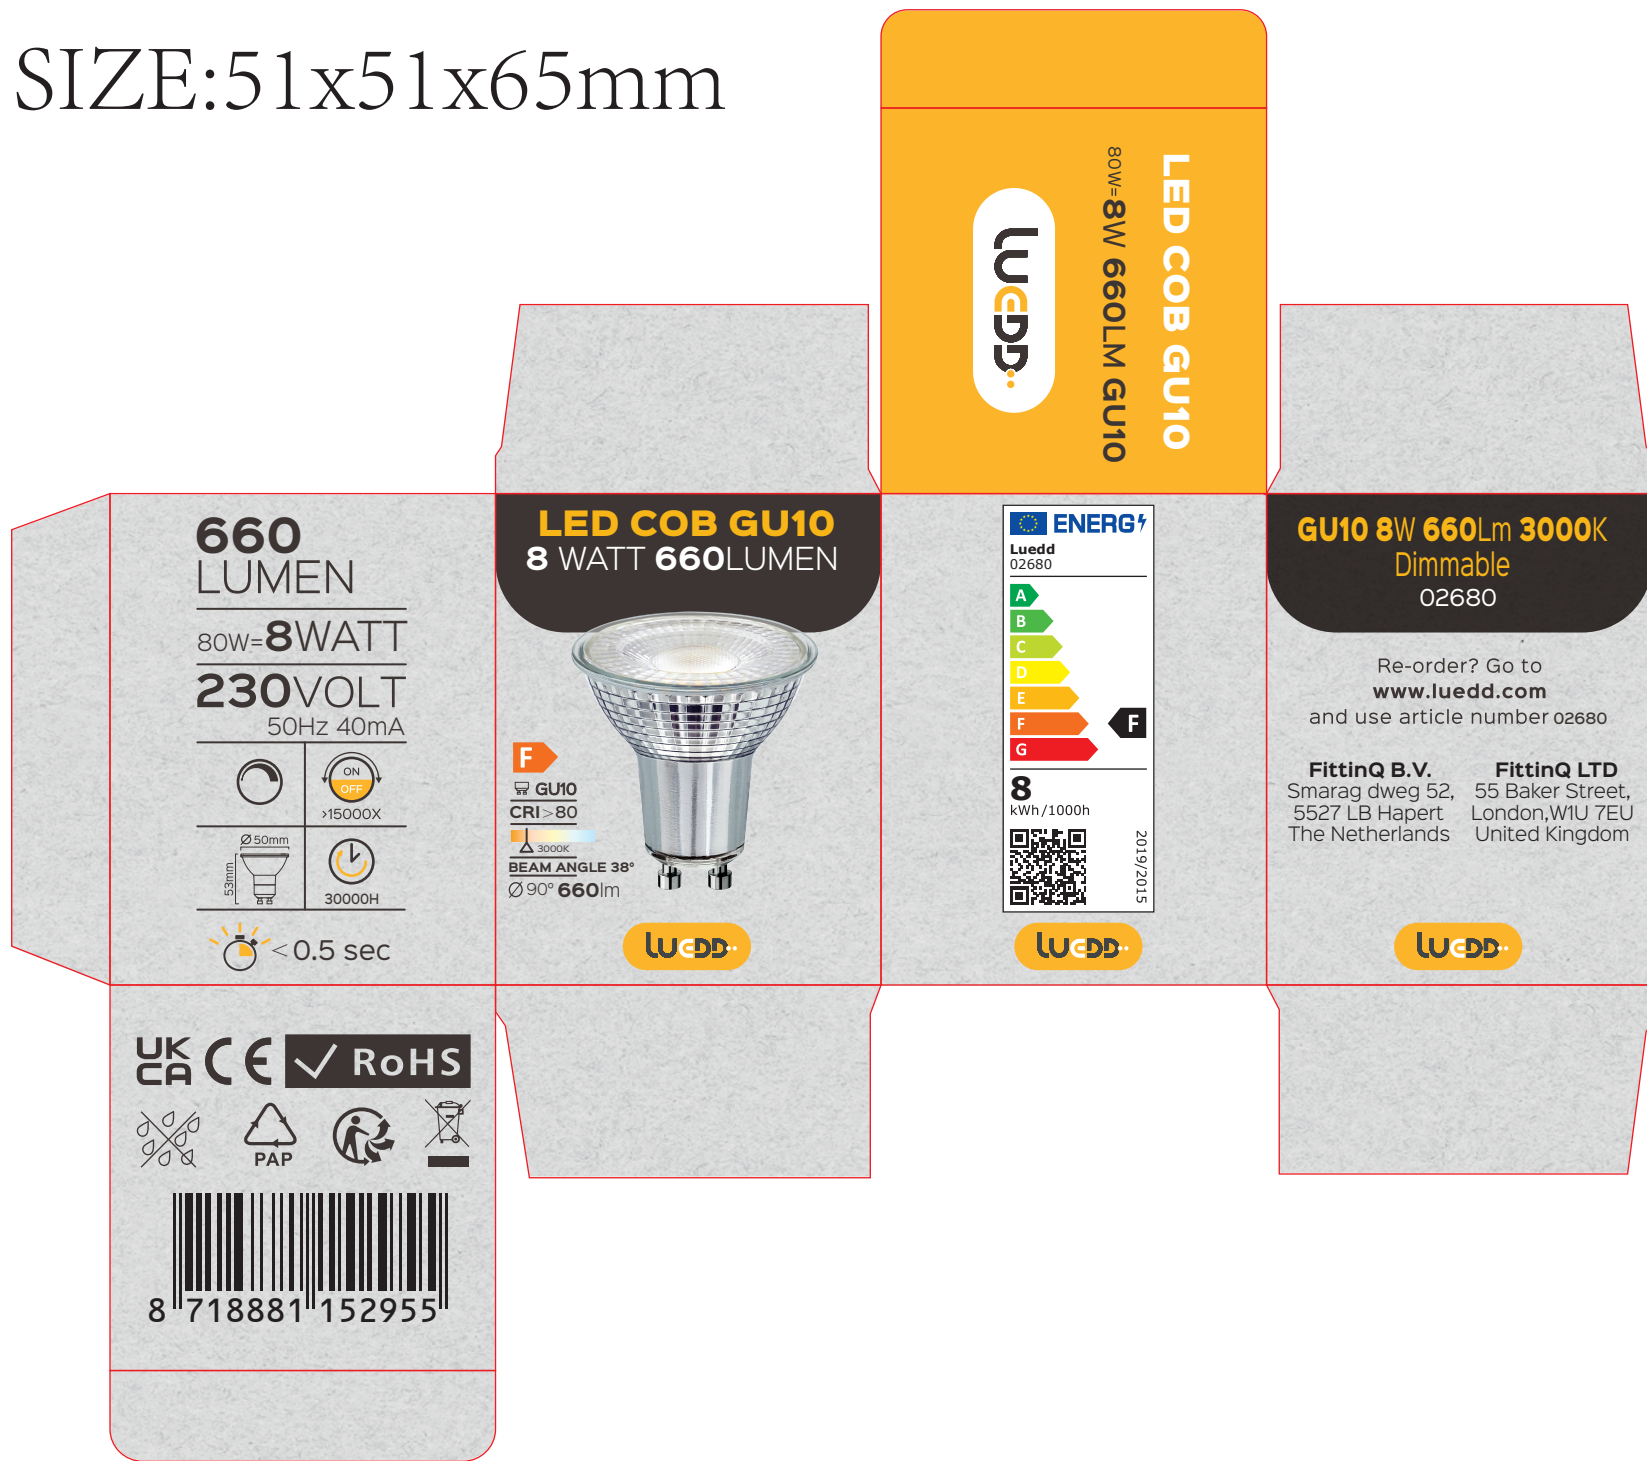

SIZE:51x51x65mm

内卡