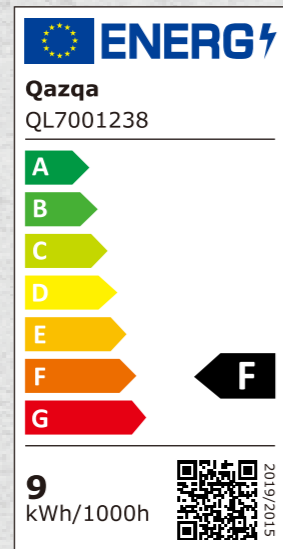

132

132

132

132

彩盒印刷注意事项:

1. 黄色的CMYK值是 2%-30%-100%-0%
2. 棕色的CMYK值是 60%-60%-60%-60% (此彩盒设计没有用到黑色)

9W 725LM Module  
75W=12W 600LM Lamp G53

LED AR111

AR111 G53 12W 600LM  
2700K Dimmable

02663

Re-order? Go to  
[www.luedd.com](http://www.luedd.com)  
and use article number 02663

**FittinQ B.V.**  
Smaragdweg 52,  
5527 LB Hapert  
The Netherlands

**FittinQ LTD**  
55 Baker Street,  
London, W1U 7EU  
United Kingdom