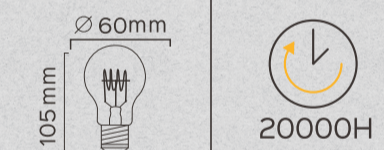

LED A60  
14W=4W 120LM E27

6.5x6.5x13cm

LED A60  
4WATT 120LUMEN

A60 E27 4W 120Lm 1800K Smoke  
Spiral  
02589

LED A60  
4WATT 120LUMEN

120  
LUMEN

14W=4WATT

220-240VOLT  
50Hz 18mA

0360° 120lm  
BEAM ANGLE 330°  
1800K  
E27  
CRI>80

0360° 120lm  
BEAM ANGLE 330°  
1800K  
E27  
CRI>80

Re-order? Go to  
[www.luedd.com](http://www.luedd.com)  
and use article number 02589

FittinQ B.V.  
SMARAGDWEG 52  
5527 LB Hapert  
The Netherlands