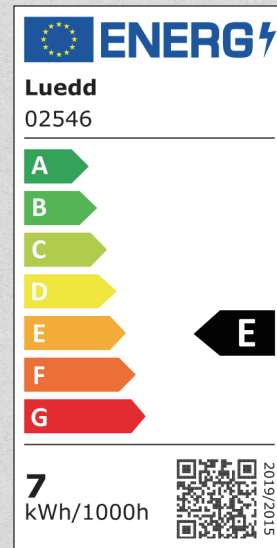

6.7*6.7*12.2cm

LED A60
60W=7W 780LM E27

780
LUMEN

60W=7WATT

220-240VOLT
50Hz 38mA

>50000X

<1 sec

LUEDD

LED A60
7WATT 780LUMEN

E

0360° 780lm
BEAM ANGLE 330°

E27

CRI>80

LUEDD

LUEDD

A60 E27 7W 780Lm 2700K
Dimmable