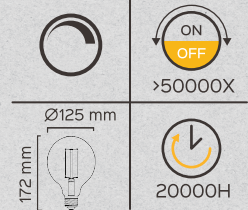

130\*130\*180mm

**LED Filament G125**  
**5 WATT 450 LUMEN**

**G125 E27 5W 450Lm 2200K**  
**Gold Dimmable**  
**02438**

**450**  
**LUMEN**  
**40W=5WATT**  
**220-240VOLT**

**F**  
BEAM ANGLE 330°  
40W=5WATT  
2200K  
E27  
CRI>80