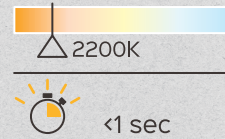

130\*130\*180mm

**LED Filament G125**  
**5 WATT 450 LUMEN**

**G125 E27 5W 450Lm 2200K**  
**Gold Dimmable**  
**02438**

**450**  
**LUMEN**  
**40W=5WATT**  
**220-240VOLT**

**F**  
BEAM ANGLE 330°  
40W=5WATT  
2200K  
E27  
CRI>80