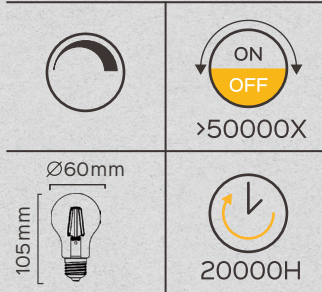

6.7*6.7*12.2cm

LED Filament A60
60W=7W 806LM E27

LED Filament A60
7WATT 806LUMEN

806
LUMEN
60W=7WATT
220-240 VOLT

E
BEAM ANGLE 330°
60W=7WATT
2700K
E27
CRI>80

A60 E27 7W 806Lm 2700K
Clear Dimmable

02336

Re-order? Go to
www.luedd.com
and use article number 02336