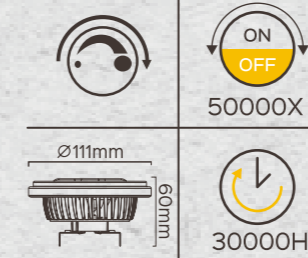

AR111 G53 9W 2700K
COB Dimmable 24dg

02317

Re-order? Go to
www.luedd.com
and use article number 02317

725
LUMEN
75W=9WATT
220VOLT