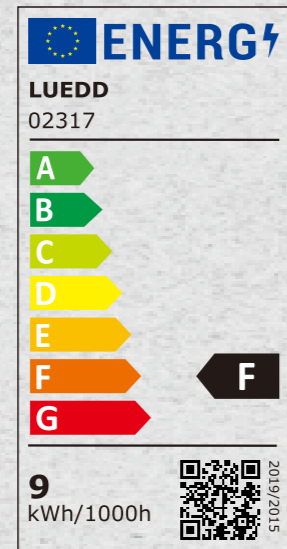

132

132

132

132

彩盒印刷注意事项:

1. 黄色的CMYK值是 2%-30%-100%-0%
2. 棕色的CMYK值是 60%-60%-60%-60% (此彩盒设计没有用到黑色)

LED AR111
75W=9W 725LM G53

AR111 G53 9W 2700K
COB Dimmable 24dg

02317

Re-order? Go to
www.luedd.com
and use article number 02317

725
LUMEN
75W=9WATT
220VOLT

LED AR111
9WATT 725LUMEN

75W=9WATT
2700K
G53
CRI > 82

112