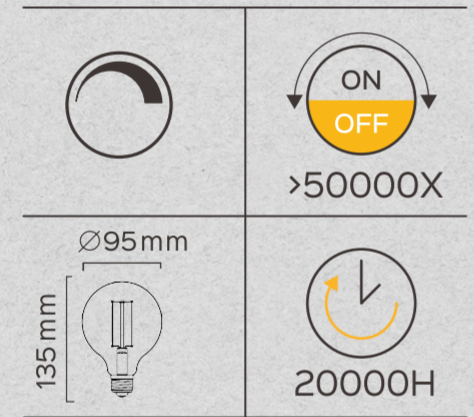

106\*106\*158mm

LED G95  
40W=5W 450LM E27

**450**  
LUMEN  
40W=**5WATT**  
**220-240VOLT**  
50Hz 27mA

**LED G95**  
**5WATT 450LUMEN**

**F**  
Ø360° **450lm**  
BEAM ANGLE 330°  
2200K  
E27  
CRI>80

**G95 E27 5W 450LM 2200K**  
**Gold Dimmable**