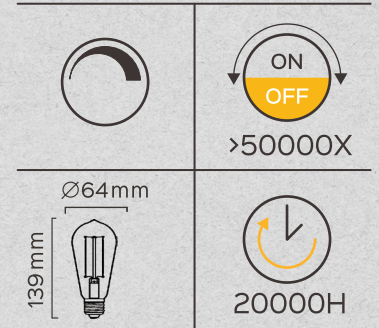

# 7\*7\*15 CM

**LED Filament ST64**  
**5WATT 450LUMEN**

**ST64 E27 5W 450Lm 2200K**  
**Gold Dimmable**  
**01087**

**450**  
**LUMEN**  
**40W=5WATT**  
**220-240VOLT**

**F**  
BEAM ANGLE 330°  
40W=5WATT  
2200K  
E27  
CRI>80