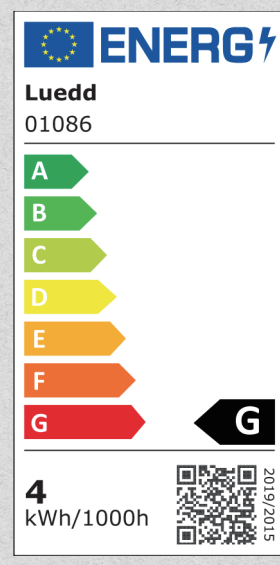

7*7*15 CM

LED ST64
4WATT 320LUMEN

ST64 E27 4W 320Lm 2700K
Clear
01086

320
LUMEN

30W=**4WATT**

220-240VOLT
50Hz 35mA

<1 sec

G
Ø360° **320lm**
BEAM ANGLE 330°
2700K
E27
CRI>80